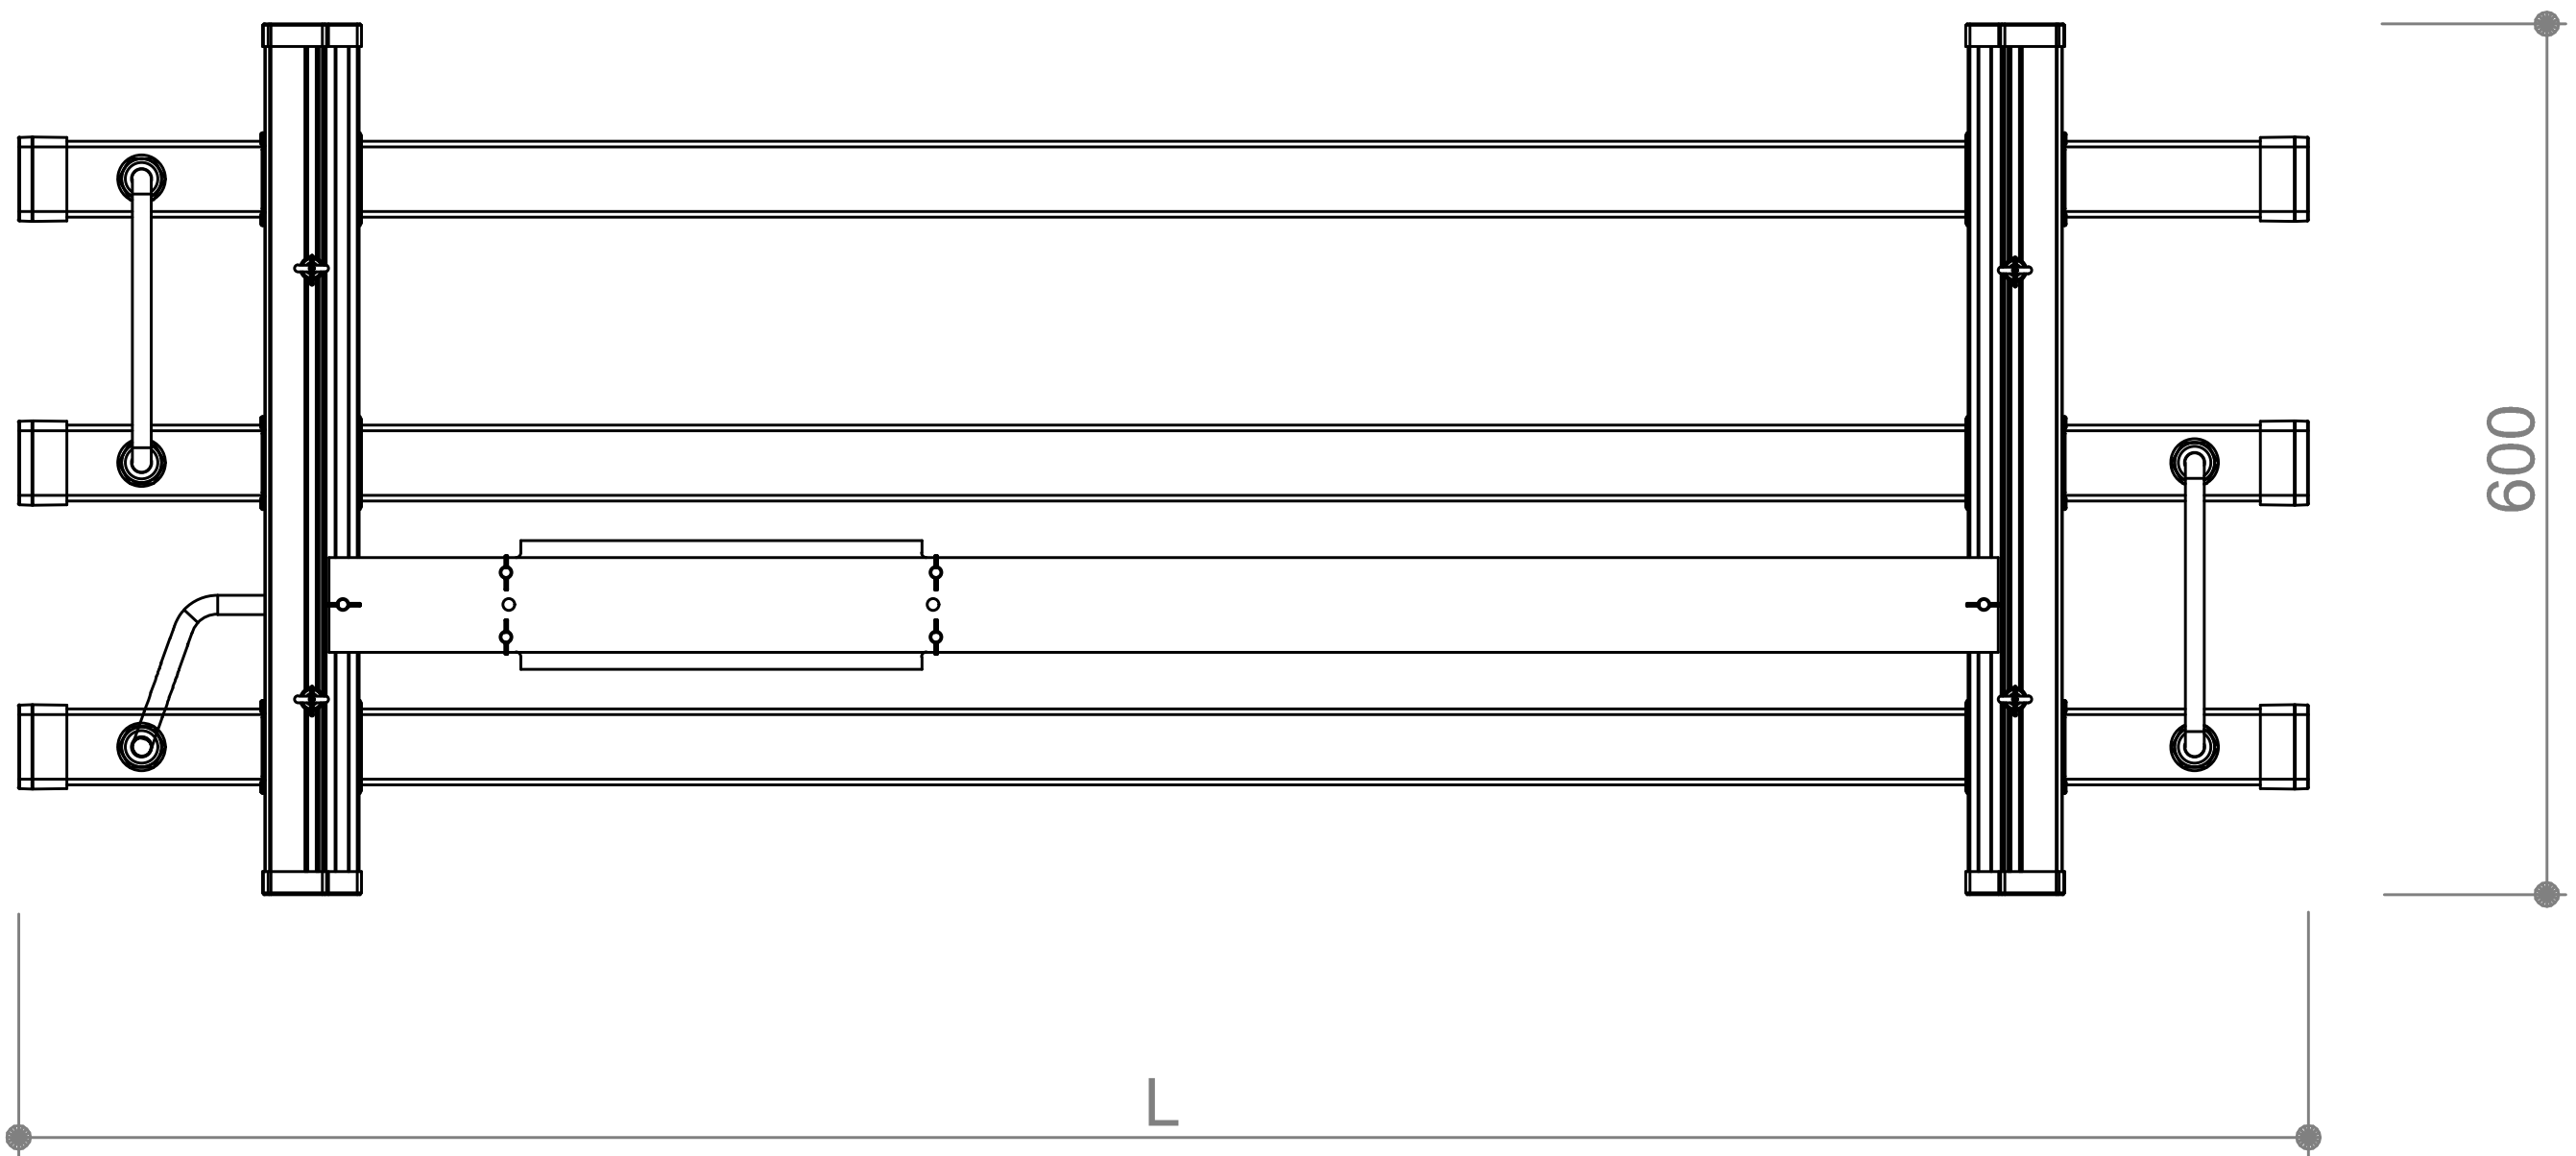

# Installation Manual

Grow Go / 301

## Dimension

Unit:mm

### LUMINAIRES

L=1200mm	180W	≈1.5Kg
----------	------	--------

### 1. spacing

Unit:mm

Distance(D)	Recommend
800mm	800mm