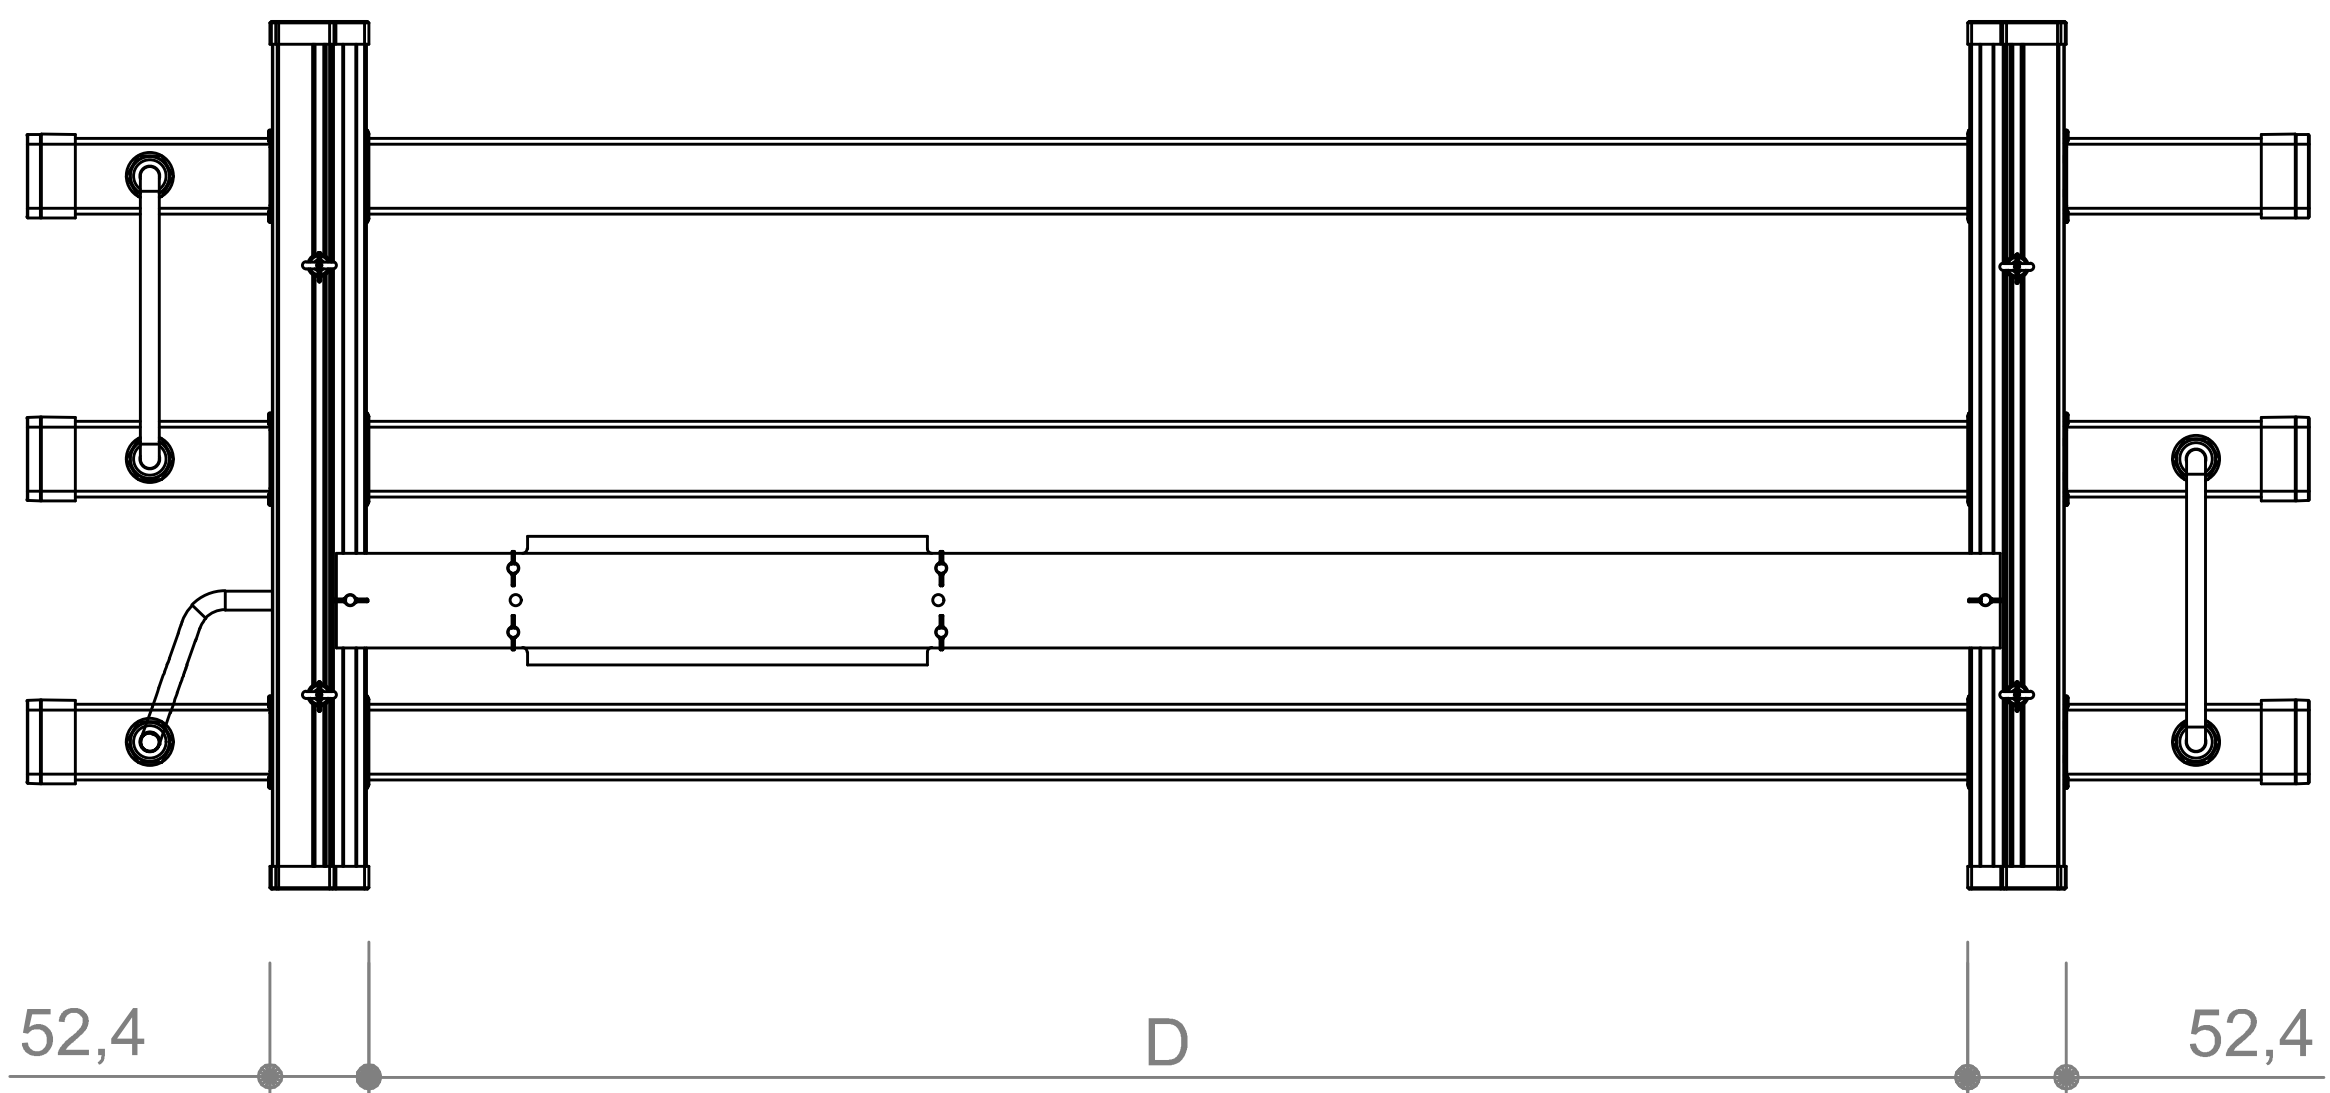

## Dimension

Unit:mm

### LUMINAIRES

L=1200mm	180W	≈1.5Kg
----------	------	--------

### 1. spacing

Unit:mm

Distance(D)	Recommend
800mm	800mm